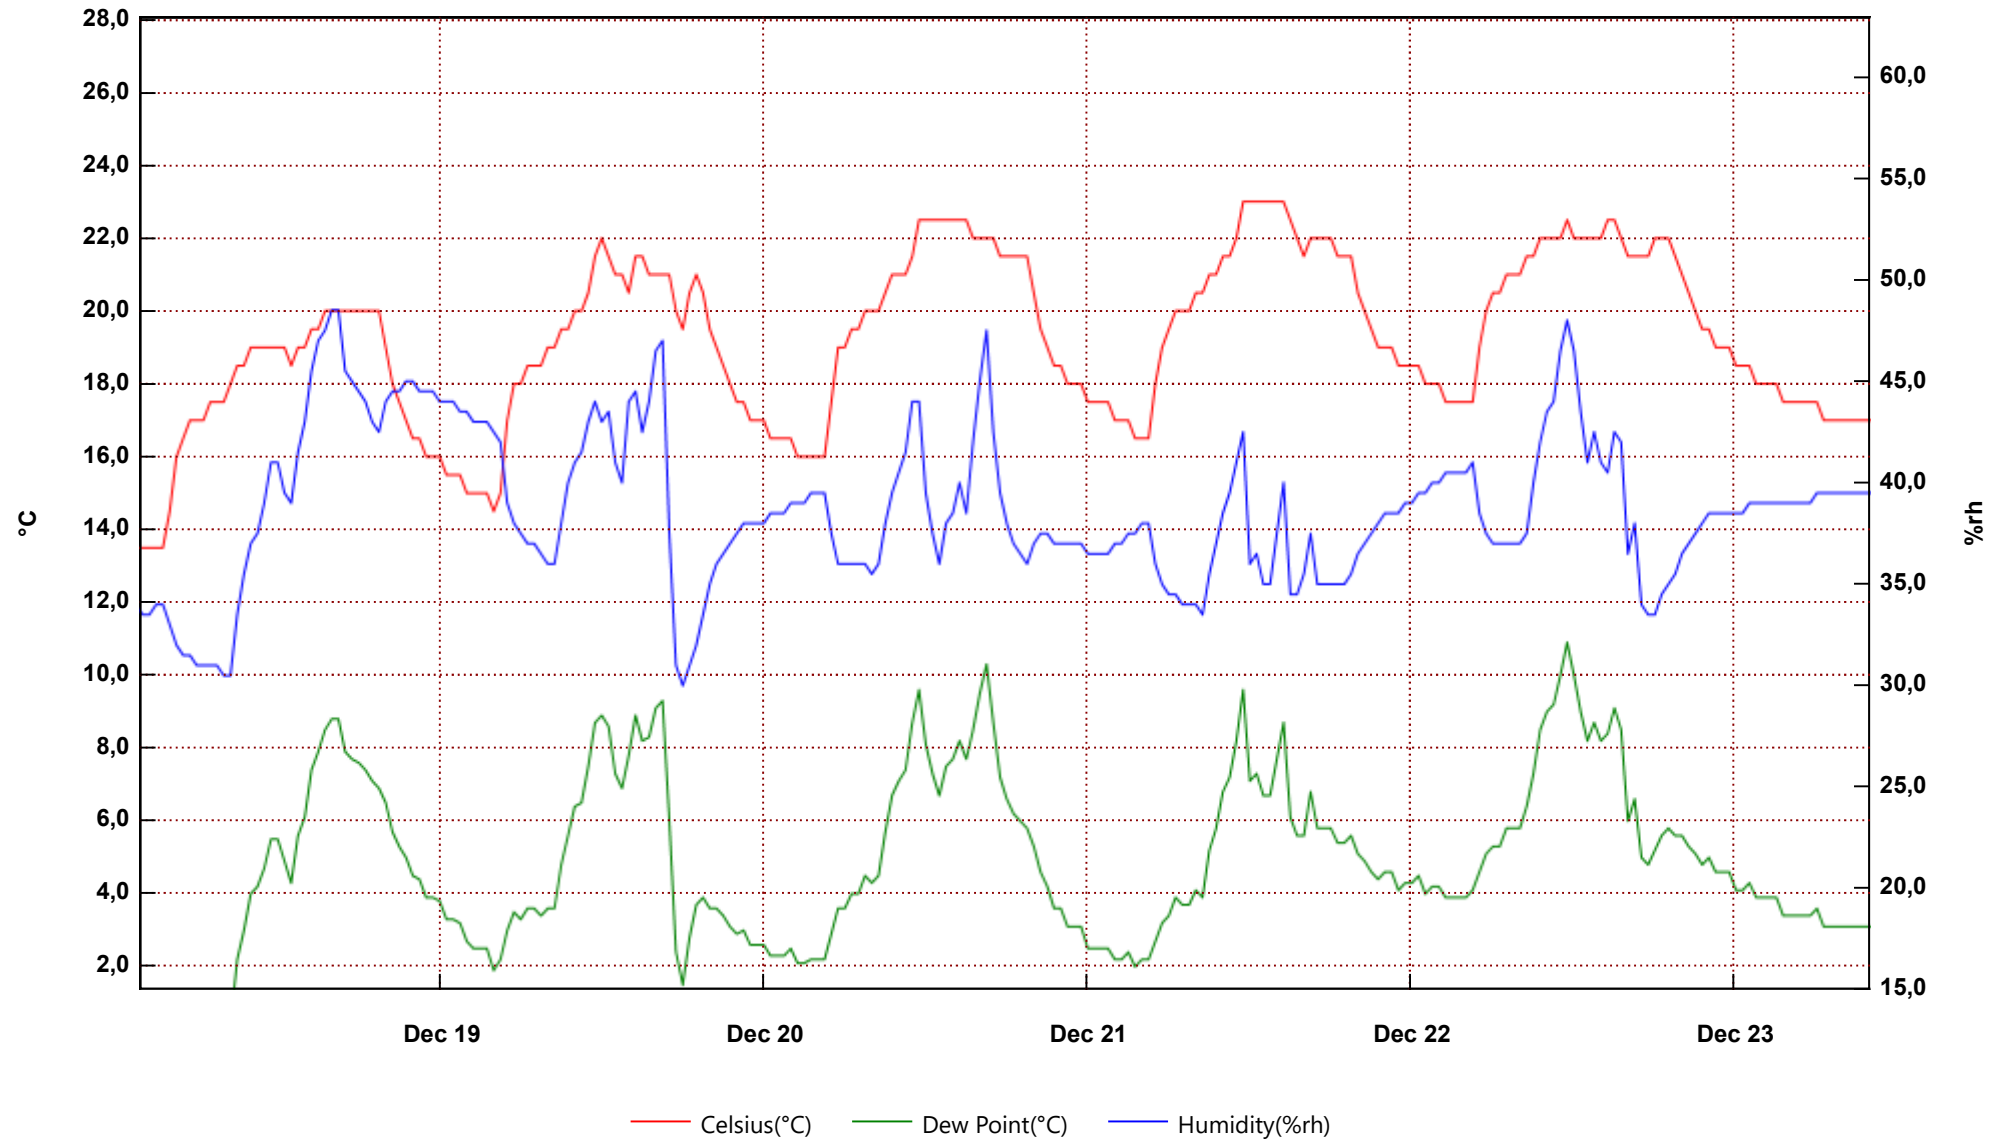

UT 107

From: lunedì 18 dicembre 2017 1.44.01 - To: sabato 23 dicembre 2017 10.08.38